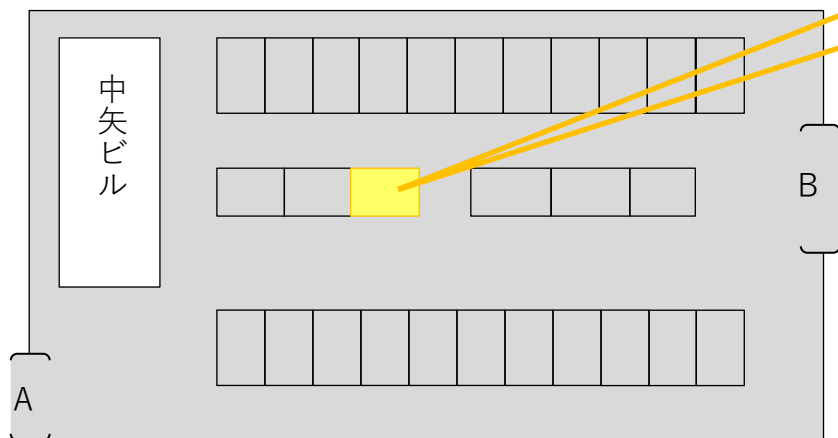

★7:30~8:30の際はこちら

50番が保育園の
駐車場です。

**Bの出入り口は朝7:30~8:30頃まで
スクールゾーンのため、出入りすることが出来ません。**

Aの出入り口をご利用ください。

※空いていない場合は近隣のコインパーキングをご利用ください。

※行事などの際は使用出来ませんので、徒歩または自転車でお越し下さい。